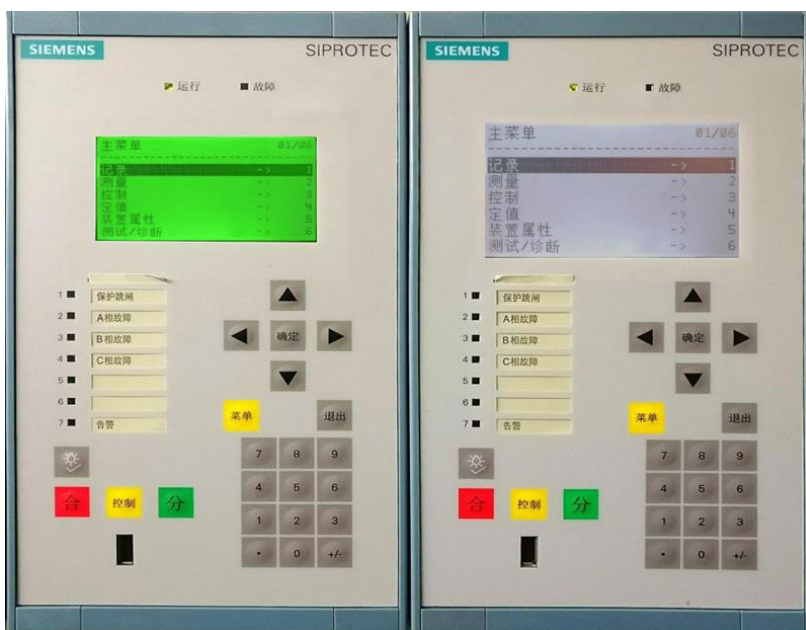

标准 7SJ686 装置 LCD 显示屏更新通知

西门子用户及合作伙伴：

自 2025 年 4 月起，1/3” 标准 7SJ686 装置 LCD 显示屏将更新，两者区别如下：

新屏

旧屏

屏幕分辨率 128*240 保持不变，抗静电损伤能力较原屏幕增加 1000V，背光从白色变为黄绿色，尺寸从 4.2'变为 3.6'。

感谢您对我司一如既往的信任与支持！

顺祝商祺！